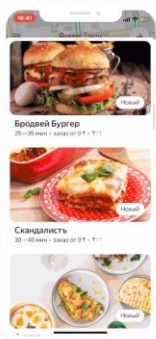

ДОСТАВКА ПРОДУКТОВ
И ТОВАРОВ

Такси Копейка
+7978 099 8 099

Закажи доставку
продуктов и всего
необходимого.

ДОСТАВКА

**ДОСТАВИМ
НА РАЗ! ДВА!**

КУРЬЕРСКАЯ ДОСТАВКА В ТАКСИ "ЛИДЕР"

Создание горизонтальных каналов и альянсов

Яндекс

Такси

«По нашим данным, сейчас около 93% продуктов из магазинов этой сети доставляются не более чем за 40 минут с момента оплаты, – сообщили в «Яндекс.Такси».

Источник: <https://www.retail.ru/news>

Еда в приложении Яндекс.Такси

Новый способ заказа блюд
из ресторанов с доставкой

«Резко выросло количество ресторанов и кафе, которые организуют доставку через наши сервисы. Для ресторанов и кафе доставка сейчас — основной канал продаж и поддержки бизнеса». (Гендиректор «Яндекс.Такси» Даниил Шулейко)

Как заказать:

1. Откройте приложение Яндекс.Такси.
2. Выберите вкладку «Еда».
3. Укажите адрес доставки — куда привезти еду.
4. Мы покажем доступные рестораны в этом районе.
5. Выберите ресторан и блюда, оформите заказ.